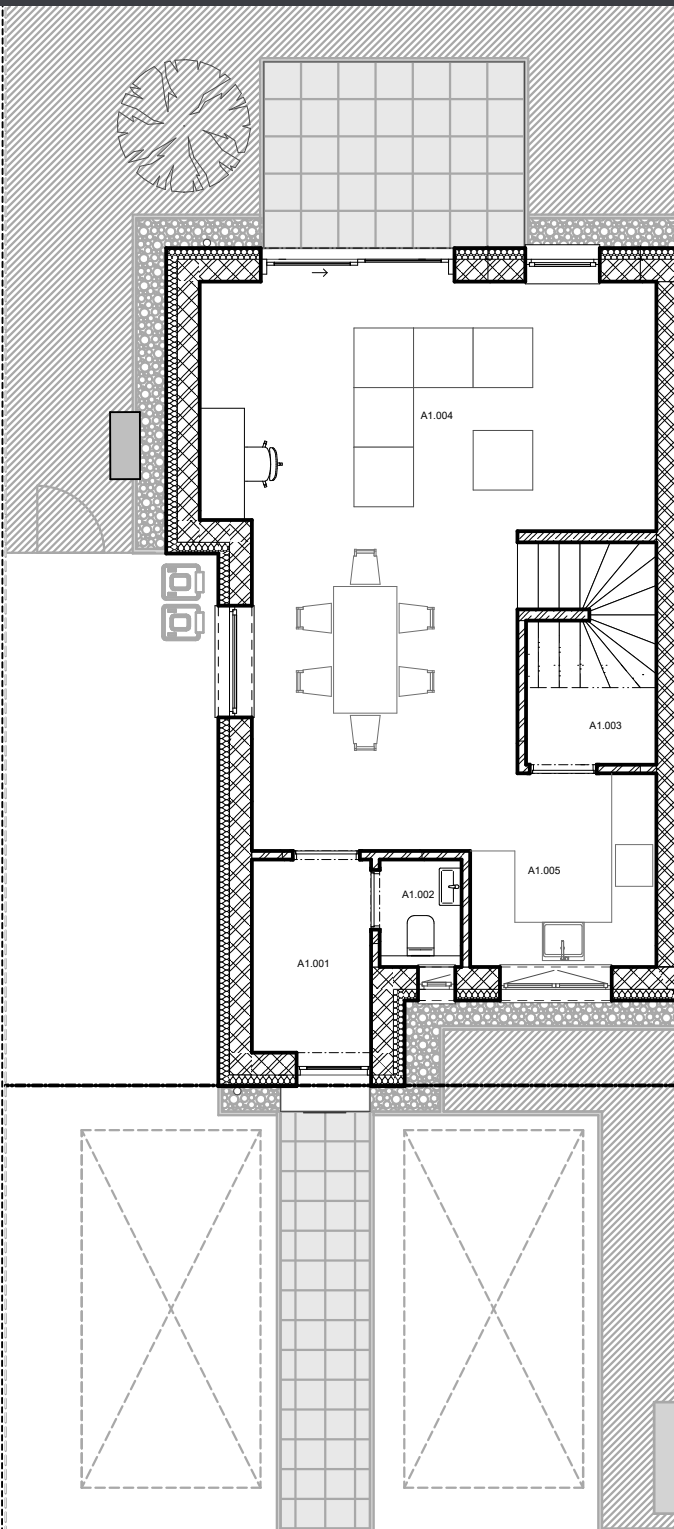

PRÍZEMIE

PODLAŽIE

RODINNÝ DOM 15 A

4 - izbový
počet izieb

450 m² 102.003 m²
pozemok užit. plocha

1.NP		
A1.001	Zádvrie	4,148 m ²
A1.002	WC	1,587 m ²
A1.003	Technická miestnosť	3,386 m ²
A1.004	Denná miestnosť	35,071 m ²
A1.005	Kuchyňa	6,500 m ²
2.NP		
A2.001	Schodisko	3,492 m ²
A2.002	Chodba	3,769 m ²
A2.003	WC	1,291 m ²
A2.004	Kúpeľňa	6,550 m ²
A2.005	Izba	13,191 m ²
A2.006	Izba	10,375 m ²
A2.007	Izba	12,644 m ²
		102,003 m²

RAZTČNÁ