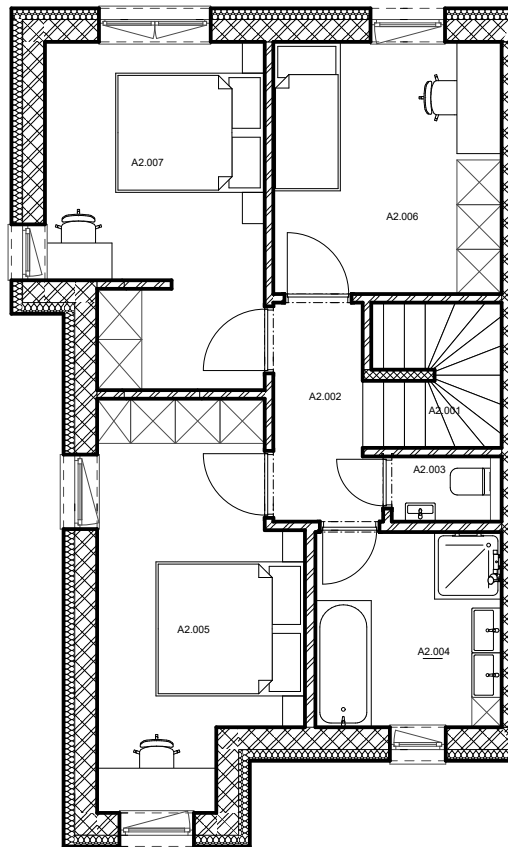

PRÍZEMIE

PODLAŽIE

RODINNÝ DOM 15 A

4 - izbový
počet izieb

450 m² 102.003 m²
pozemok užit. plocha

1.NP		
A1.001	Zádvrie	4,148 m ²
A1.002	WC	1,587 m ²
A1.003	Technická miestnosť	3,386 m ²
A1.004	Denná miestnosť	35,071 m ²
A1.005	Kuchyňa	6,500 m ²
2.NP		
A2.001	Schodisko	3,492 m ²
A2.002	Chodba	3,769 m ²
A2.003	WC	1,291 m ²
A2.004	Kúpeľňa	6,550 m ²
A2.005	Izba	13,191 m ²
A2.006	Izba	10,375 m ²
A2.007	Izba	12,644 m ²
		102,003 m²